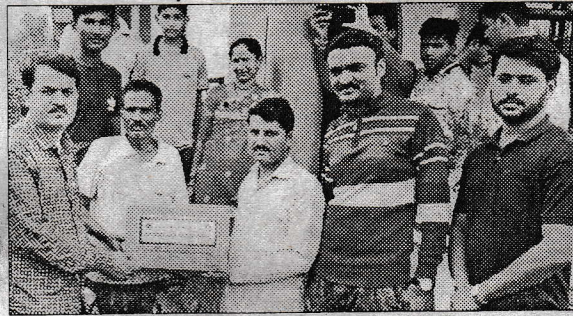

७

दैनिक

शातम्बाचा राजा

जनप्रवास

सांगली

बुधवार, दि. १४ ऑगस्ट २०१९

Website : janpravas.in

## नानासाहेबांचा सामाजिक सेवेचा वसा शैक्षणिक संकुलाने जपला

महाडीक संकुलाच्या पूरबाधित विद्यार्थ्यांना मदतीचा हात देताना प्राचार्य महेश जोशी समवेत विभागप्रमुख प्रा.विनोद कापसे, उपप्राचार्य प्रा.सी.बी पाटील, प्रा.शीतल गावडे, प्रा.किशोर शिंदे...

### इस्लामपूर • प्रतिनिधी

महाडिक कुटुंबीयांचा समाजसेवेचा आदर्श समोर ठेऊन नानासाहेब महाडिक शिक्षण संकुलाच्या वतीने महाविद्यालयात शिक्षण घेणाऱ्या विद्यार्थ्यांना मदतीचा हात दिला. महाडीक शिक्षण संकुलामध्ये जे विद्यार्थी शिक्षण घेणाऱ्या पूरबाधित विद्यार्थ्यांच्या घरी भेट देऊन